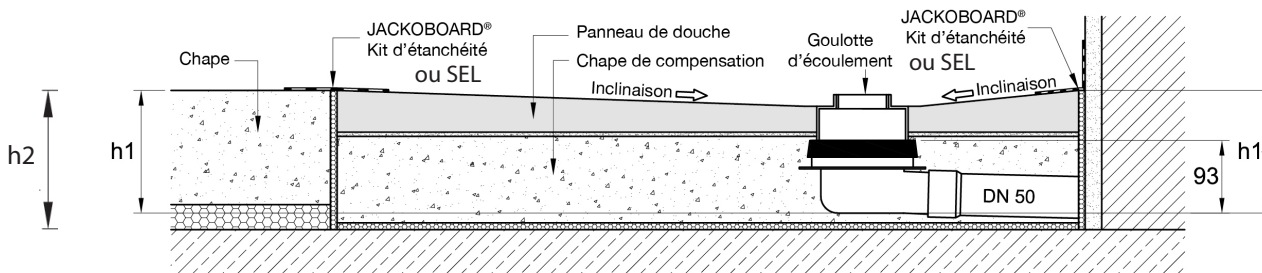

Receveur JACKOBOARD®

Aqua Line easy - 4 pentes

Modèle standard 1800 x 900 mm

Épaisseur : 50 mm

Référence 4521692

Informations pour une installation réussie

Pour un receveur de douche 1800 x 900 mm - Épaisseur 50 mm

Vue en plan

standard

REF 4521692

EAN 40 25345 14784 1

Les hauteurs de réservation à prévoir pour un siphon horizontal

Hauteur d'installation minimale pour **JACKOBOARD® Aqua Line easy - 4 pentes**

h_1 = Hauteur de la structure (receveur, siphon) hors tuyaux d'évacuation : 158 mm

h_2 = Réservation mini (**hors revêtement**) toute hauteur à prévoir avec mortier de remplissage : **170 mm** (comprend : receveur, siphon et tuyau avec pente standard au plus proche).

Schémas indicatifs. Les conseils et indications ne confèrent aucune garantie et ne présentent aucun caractère contractuel. Il est conseillé de procéder à un examen préalable des spécificités du lieu de montage, notamment quant aux particularités et à la physique du bâtiment, ainsi qu'aux réglementations en vigueur, afin d'adapter en conséquence les conseils figurant sur la notice et de s'assurer de la réalisation du montage dans le respect des règles de l'art.

Si utilisation de la rehausse **JACKOBOARD® Aqua base**

- Aqua base Standard 50 mm + 80 mm
Prévoir une réservation hors revêtement d'environ **178 mm (h_2) avec les lits de colle**

REF 4512051

EAN 40 25345 09698 9