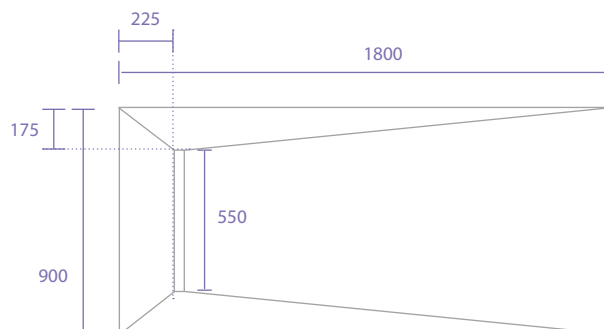

Receveur JACKOBOARD®

Aqua Line easy - 4 pentes

Modèle standard 1800 x 900 mm

Épaisseur : 50 mm

Référence 4521692

Informations pour une installation réussie

Pour un receveur de douche 1800 x 900 mm - Épaisseur 50 mm

Vue en plan

standard

REF 4521692

EAN 40 25345 14784 1

Les hauteurs de réservation à prévoir pour un siphon horizontal

Hauteur d'installation minimale pour **JACKOBOARD® Aqua Line easy - 4 pentes**

h_1 = Hauteur de la structure (receveur, siphon) hors tuyaux d'évacuation : 158 mm

Si utilisation de la rehausse **JACKOBOARD® Aqua base**

- Aqua base Standard 50 mm + 80 mm
Prévoir une réservation hors revêtement d'environ **178 mm (h_2) avec les lits de colle**

REF 4512051

EAN 40 25345 09698 9