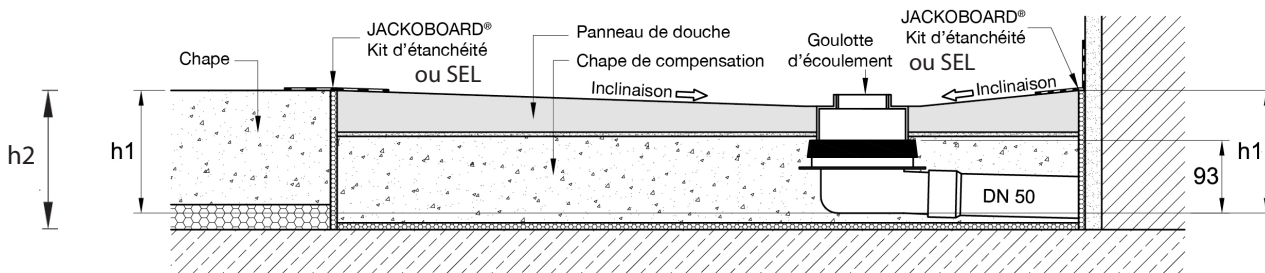

Receveur JACKOBOARD®

Aqua Line easy - 4 pentes

Modèle standard 1400 x 900 mm

Épaisseur : 50 mm

Référence 4521690

Informations pour une installation réussie

Pour un receveur de douche 1400 x 900 mm - Épaisseur 50 mm

Vue en plan

standard

REF 4521690

EAN 40 25345 14782 7

Les hauteurs de réservation à prévoir pour un siphon horizontal

Hauteur d'installation minimale pour JACKOBOARD® Aqua Line easy - 4 pentes

h1 = Hauteur de la structure (receveur, siphon) hors tuyaux d'évacuation : 158 mm

h2 = Réservation mini (**hors revêtement**) toute hauteur à prévoir avec mortier de remplissage : **170 mm** (comprend : receveur, siphon et tuyau avec pente standard au plus proche).

Schémas indicatifs. Les conseils et indications ne confèrent aucune garantie et ne présentent aucun caractère contractuel. Il est conseillé de procéder à un examen préalable des spécificités du lieu de montage, notamment quant aux particularités et à la physique du bâtiment, ainsi qu'aux réglementations en vigueur, afin d'adapter en conséquence les conseils figurant sur la notice et de s'assurer de la réalisation du montage dans le respect des règles de l'art.

Si utilisation de la rehausse JACKOBOARD® Aqua base

- Aqua base Standard 50 mm +80 mm
Prévoir une réservation hors revêtement d'environ **188 mm (h2) avec les lits de colle**

REF 4512051

EAN 40 25345 09698 9