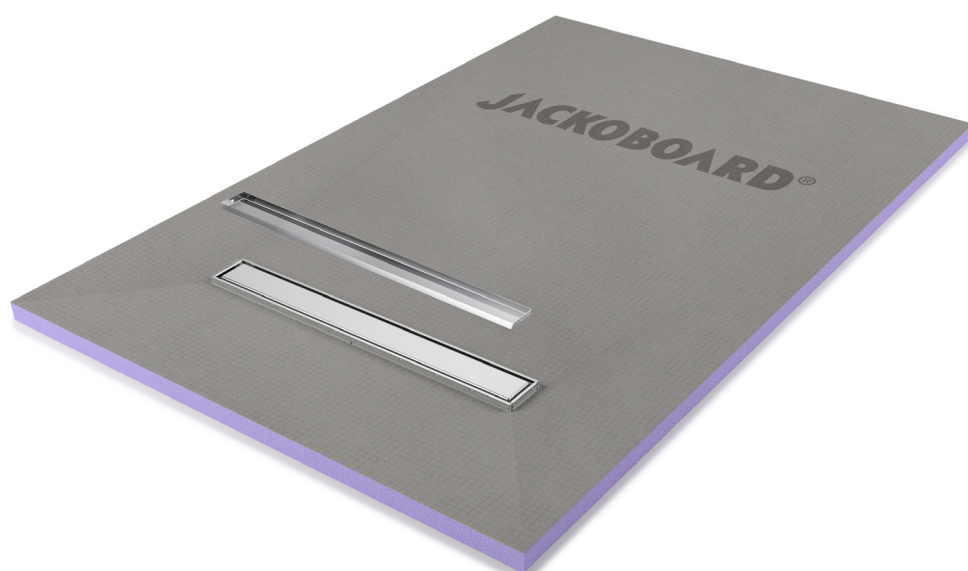

Receveur JACKOBOARD®

Aqua Line easy - 4 pentes

Modèle standard 1400 x 900 mm

Épaisseur : 50 mm

Référence 4521690

Informations pour une installation réussie

Pour un receveur de douche 1400 x 900 mm - Épaisseur 50 mm

Vue en plan

standard

REF 4521690

EAN 40 25345 14782 7

Les hauteurs de réservation à prévoir pour un siphon horizontal

Hauteur d'installation minimale pour JACKOBOARD® Aqua Line easy - 4 pentes

h1 = Hauteur de la structure (receveur, siphon) hors tuyaux d'évacuation : 158 mm