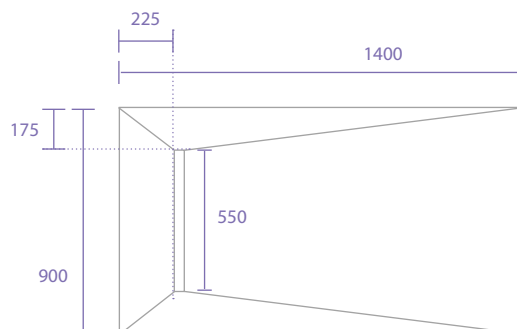

Receveur JACKOBOARD®

Aqua Line easy - 4 pentes

Modèle standard 1400 x 900 mm

Épaisseur : 50 mm

Référence 4521690

Informations pour une installation réussie

Pour un receveur de douche 1400 x 900 mm - Épaisseur 50 mm

Vue en plan

standard

REF 4521690

EAN 40 25345 14782 7

Les hauteurs de réservation à prévoir pour un siphon horizontal

Hauteur d'installation minimale pour JACKOBOARD® Aqua Line easy - 4 pentes

h1 = Hauteur de la structure (receveur, siphon) hors tuyaux d'évacuation : 158 mm

h2 = Réservation mini (**hors revêtement**) toute hauteur à prévoir avec mortier de remplissage : **170 mm** (comprend : receveur, siphon et tuyau avec pente standard au plus proche).

Schémas indicatifs. Les conseils et indications ne confèrent aucune garantie et ne présentent aucun caractère contractuel. Il est conseillé de procéder à un examen préalable des spécificités du lieu de montage, notamment quant aux particularités et à la physique du bâtiment, ainsi qu'aux réglementations en vigueur, afin d'adapter en conséquence les conseils figurant sur la notice et de s'assurer de la réalisation du montage dans le respect des règles de l'art.

Si utilisation de la rehausse JACKOBOARD® Aqua base

- Aqua base Standard 50 mm +80 mm
Prévoir une réservation hors revêtement d'environ **188 mm (h2) avec les lits de colle**

REF 4512051

EAN 40 25345 09698 9