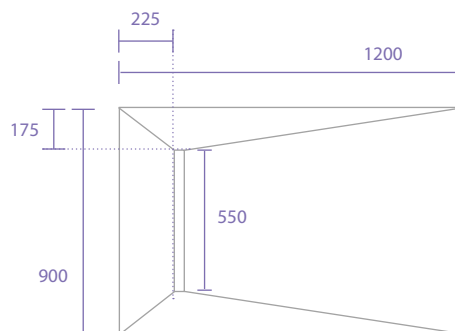

Receveur JACKOBOARD®

Aqua Line easy - 4 pentes

Modèle standard 1200 x 900 mm

Épaisseur : 40 mm

Référence 4521689

Informations pour une installation réussie

Pour un receveur de douche 1200 x 900 mm - Épaisseur 40 mm

Vue en plan

standard

REF 4521689

EAN 40 25345 14781 0

Les hauteurs de réservation à prévoir pour un siphon horizontal

Hauteur d'installation minimale pour JACKOBOARD® Aqua Line easy - 4 pentes

h1 = Hauteur de la structure (receveur, siphon) hors tuyaux d'évacuation : 148 mm

h2 = Réservation mini (**hors revêtement**) toute hauteur à prévoir avec mortier de remplissage : **160 mm** (comprend : receveur, siphon et tuyau avec pente standard au plus proche).

Schémas indicatifs. Les conseils et indications ne confèrent aucune garantie et ne présentent aucun caractère contractuel. Il est conseillé de procéder à un examen préalable des spécificités du lieu de montage, notamment quant aux particularités et à la physique du bâtiment, ainsi qu'aux réglementations en vigueur, afin d'adapter en conséquence les conseils figurant sur la notice et de s'assurer de la réalisation du montage dans le respect des règles de l'art.

Si utilisation de la rehausse JACKOBOARD® Aqua base

- Aqua base Standard 50 mm +80 mm
Prévoir une réservation hors revêtement d'environ **178 mm (h2) avec les lits de colle**

REF 4512049

EAN 40 25345 09696 5