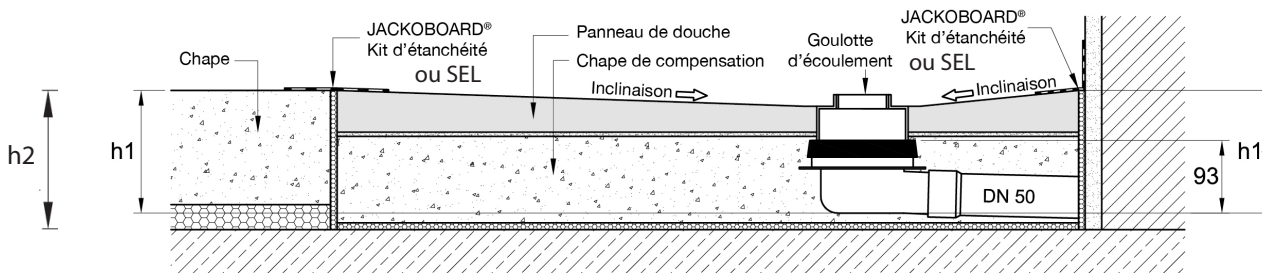

Receveur JACKOBOARD®

Aqua Line easy - 4 pentes

Modèle standard 1200 x 900 mm

Épaisseur : 40 mm

Référence 4521689

Informations pour une installation réussie

Pour un receveur de douche 1200 x 900 mm - Épaisseur 40 mm

Vue en plan

standard

REF 4521689

EAN 40 25345 14781 0

Les hauteurs de réservation à prévoir pour un siphon horizontal

Hauteur d'installation minimale pour JACKOBOARD® Aqua Line easy - 4 pentes

h1 = Hauteur de la structure (receveur, siphon) hors tuyaux d'évacuation : 148 mm

h2 = Réservation mini (**hors revêtement**) toute hauteur à prévoir avec mortier de remplissage : **160 mm** (comprend : receveur, siphon et tuyau avec pente standard au plus proche).

Schémas indicatifs. Les conseils et indications ne confèrent aucune garantie et ne présentent aucun caractère contractuel. Il est conseillé de procéder à un examen préalable des spécificités du lieu de montage, notamment quant aux particularités et à la physique du bâtiment, ainsi qu'aux réglementations en vigueur, afin d'adapter en conséquence les conseils figurant sur la notice et de s'assurer de la réalisation du montage dans le respect des règles de l'art.

Si utilisation de la rehausse JACKOBOARD® Aqua base

- Aqua base Standard 50 mm +80 mm
Prévoir une réservation hors revêtement d'environ **178 mm (h2) avec les lits de colle**

REF 4512049

EAN 40 25345 09696 5